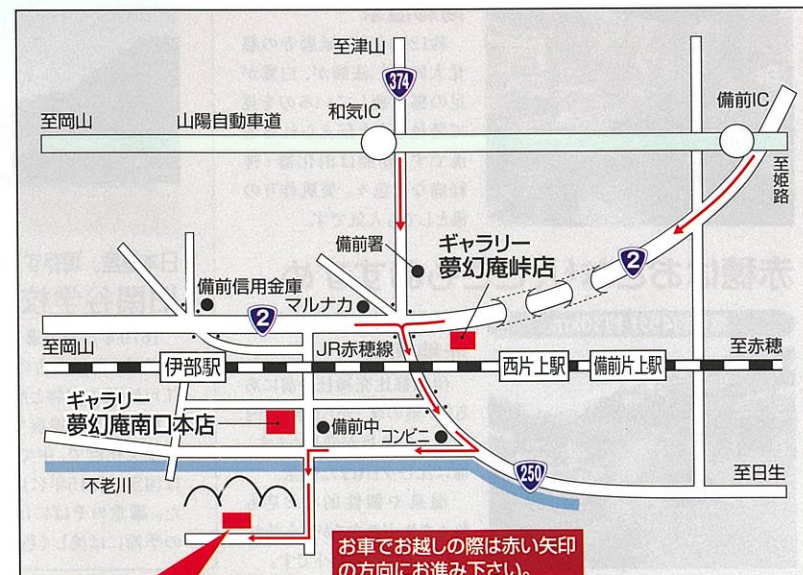

## 陶芸体験 陶芸教室

夢幻庵備前焼工房では、陶芸体験をお楽しみいただけます。一度に130名までご利用いただけますので、団体でのご利用も可能です。

丁寧な指導で、初めての方でも、楽しみながらオリジナルの備前焼づくりができます。また、本格的な陶芸教室も開催しております。

工房1階 個人客様用(30名様)

工房2階 団体客様用(100名様)

お車で越しの際は赤い矢印の方向にお進み下さい。

### 夢幻庵備前焼工房

岡山県備前市伊部2697 TEL.(0869)63-2227  
JR赤穂線伊部駅から車で約5分

**駐車場 100台**

(大型バス5台駐車可)